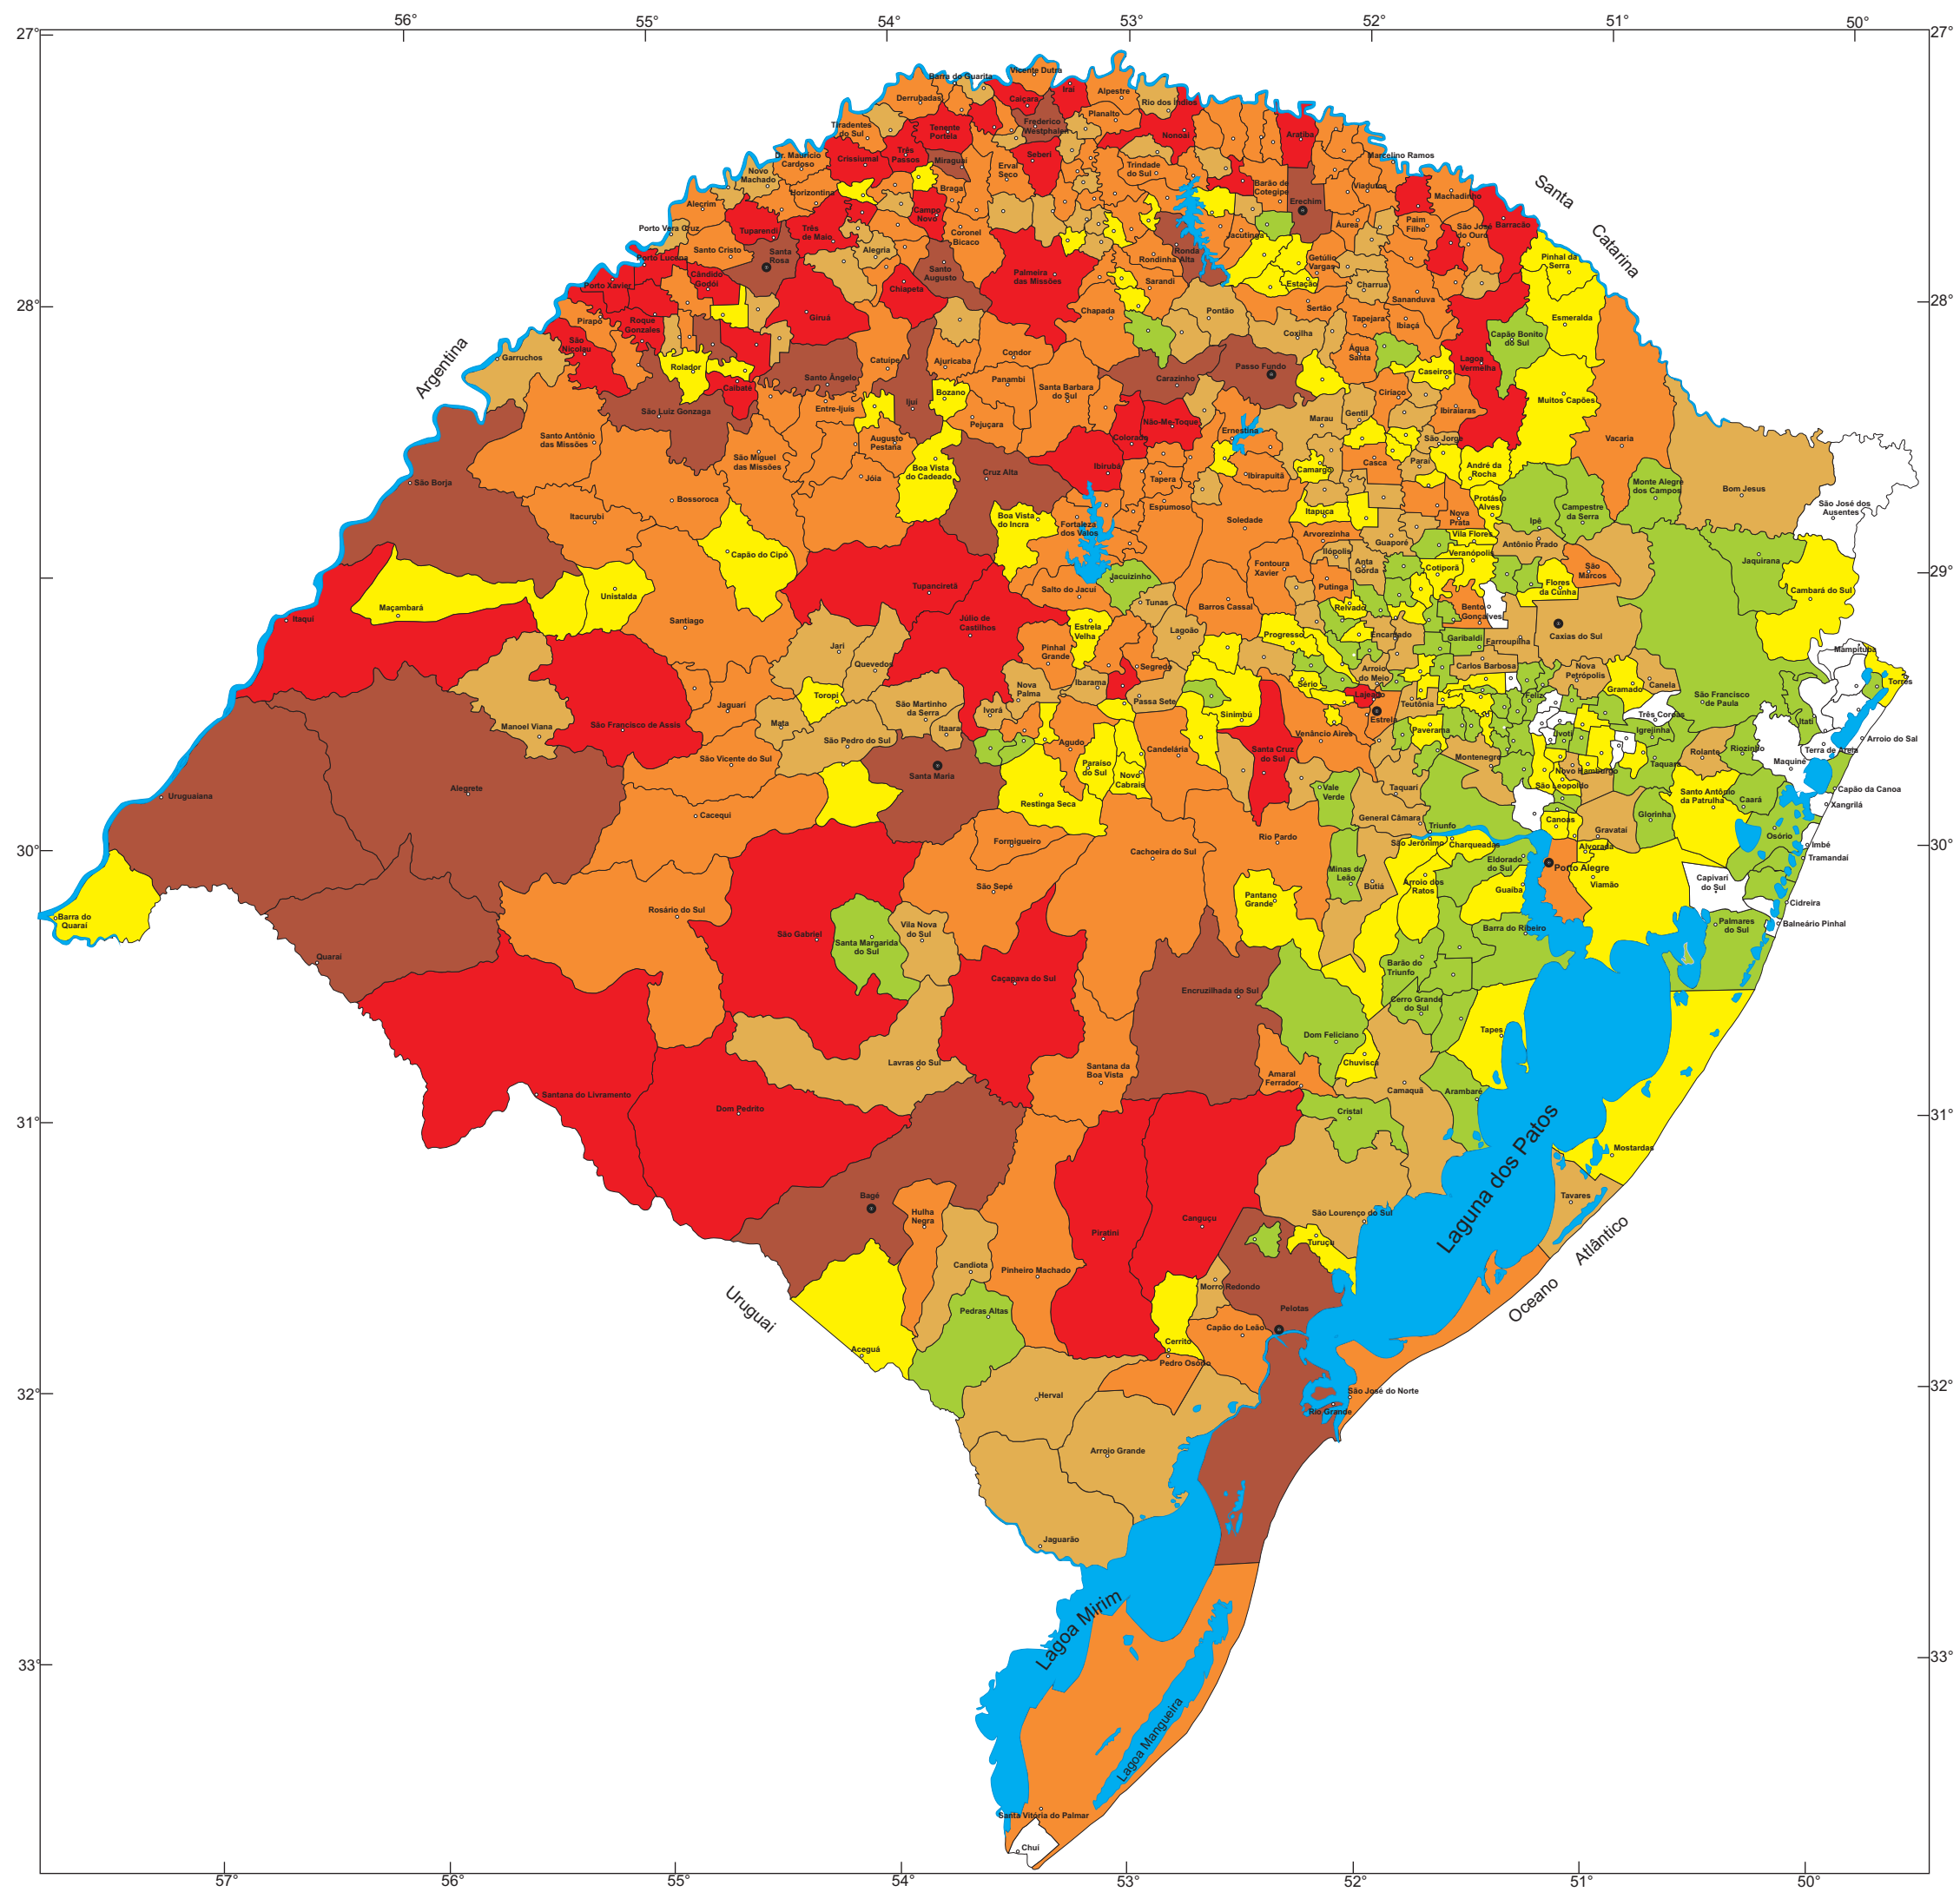

Figura 9.34

Municípios atingidos por desastres causados por eventos de estiagem no período de 1980 a 2005

LEGENDA

- Nenhuma ocorrência
- 1 - 2 ocorrências
- 3 - 4 ocorrências
- 5 - 6 ocorrências
- 7 - 9 ocorrências
- 10 - 12 ocorrências
- Mais de 12 ocorrências

27 0 27 54 81 108 km
Escala: 1: 2.700.000

Elaborado por
Bernadete Weber Reckziegel

Fonte dos Dados:
Publicações Diárias do Jornal Zero Hora - CDI - RBS
Defesa Civil do Estado do Rio Grande do Sul
Diário Oficial do Estado do Rio Grande do Sul

Mapa Base:
Divisão Municipal do Estado do Rio Grande do Sul
do ano de 1997
Governo do Estado do Rio Grande do Sul
Secretaria da Agricultura e Abastecimento
Divisão de Geografia e Cartografia