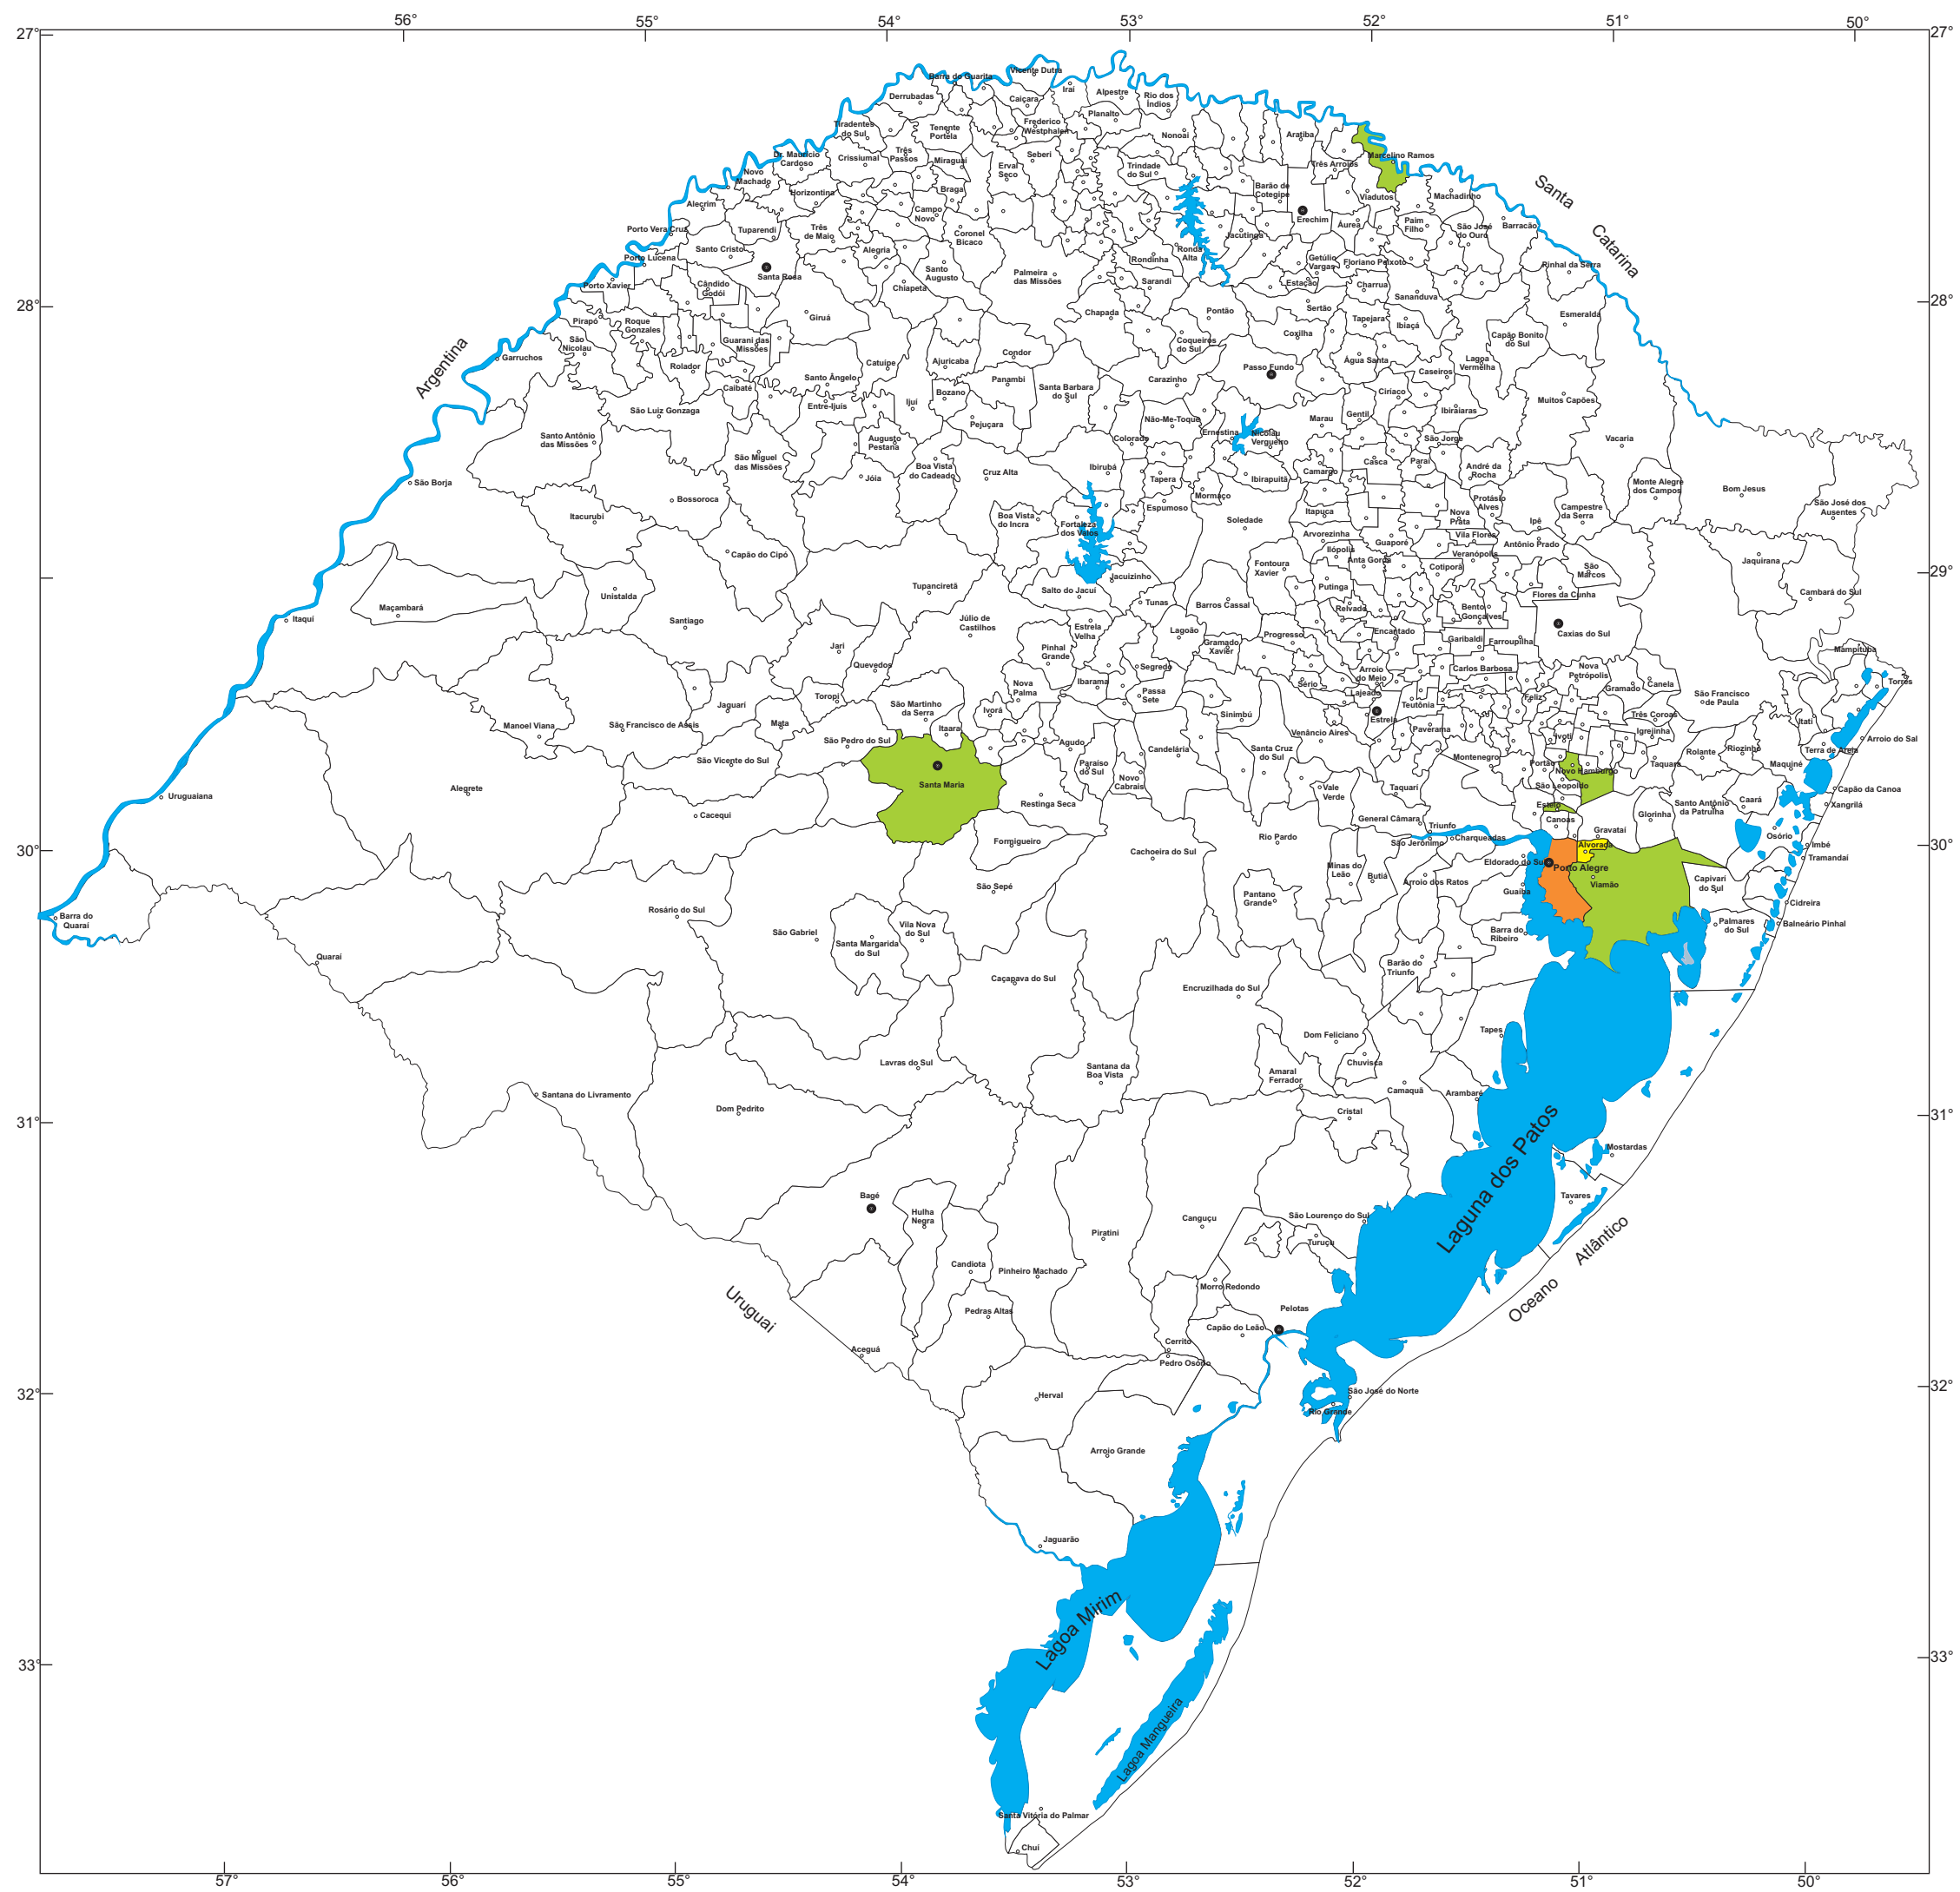

Figura 9.29

Municípios atingidos por desastres causados por eventos de erosão de margem no período de 1980 a 2005

1. **LEGENDA**
2. Nenhuma ocorrência
   - 1 ocorrência
   - 2 ocorrências
   - 6 ocorrências

27 0 27 54 81 108 km
Escala: 1: 2.700.000

Elaborado por Bernadete Weber Reckziegel

Fonte dos Dados:
Publicações Diárias do Jornal Zero Hora - CDI - RBS
Defesa Civil do Estado do Rio Grande do Sul
Diário Oficial do Estado do Rio Grande do Sul

Mapa Base:
Divisão Municipal do Estado do Rio Grande do Sul do ano de 1997
Governo do Estado do Rio Grande do Sul
Secretaria da Agricultura e Abastecimento
Divisão de Geografia e Cartografia