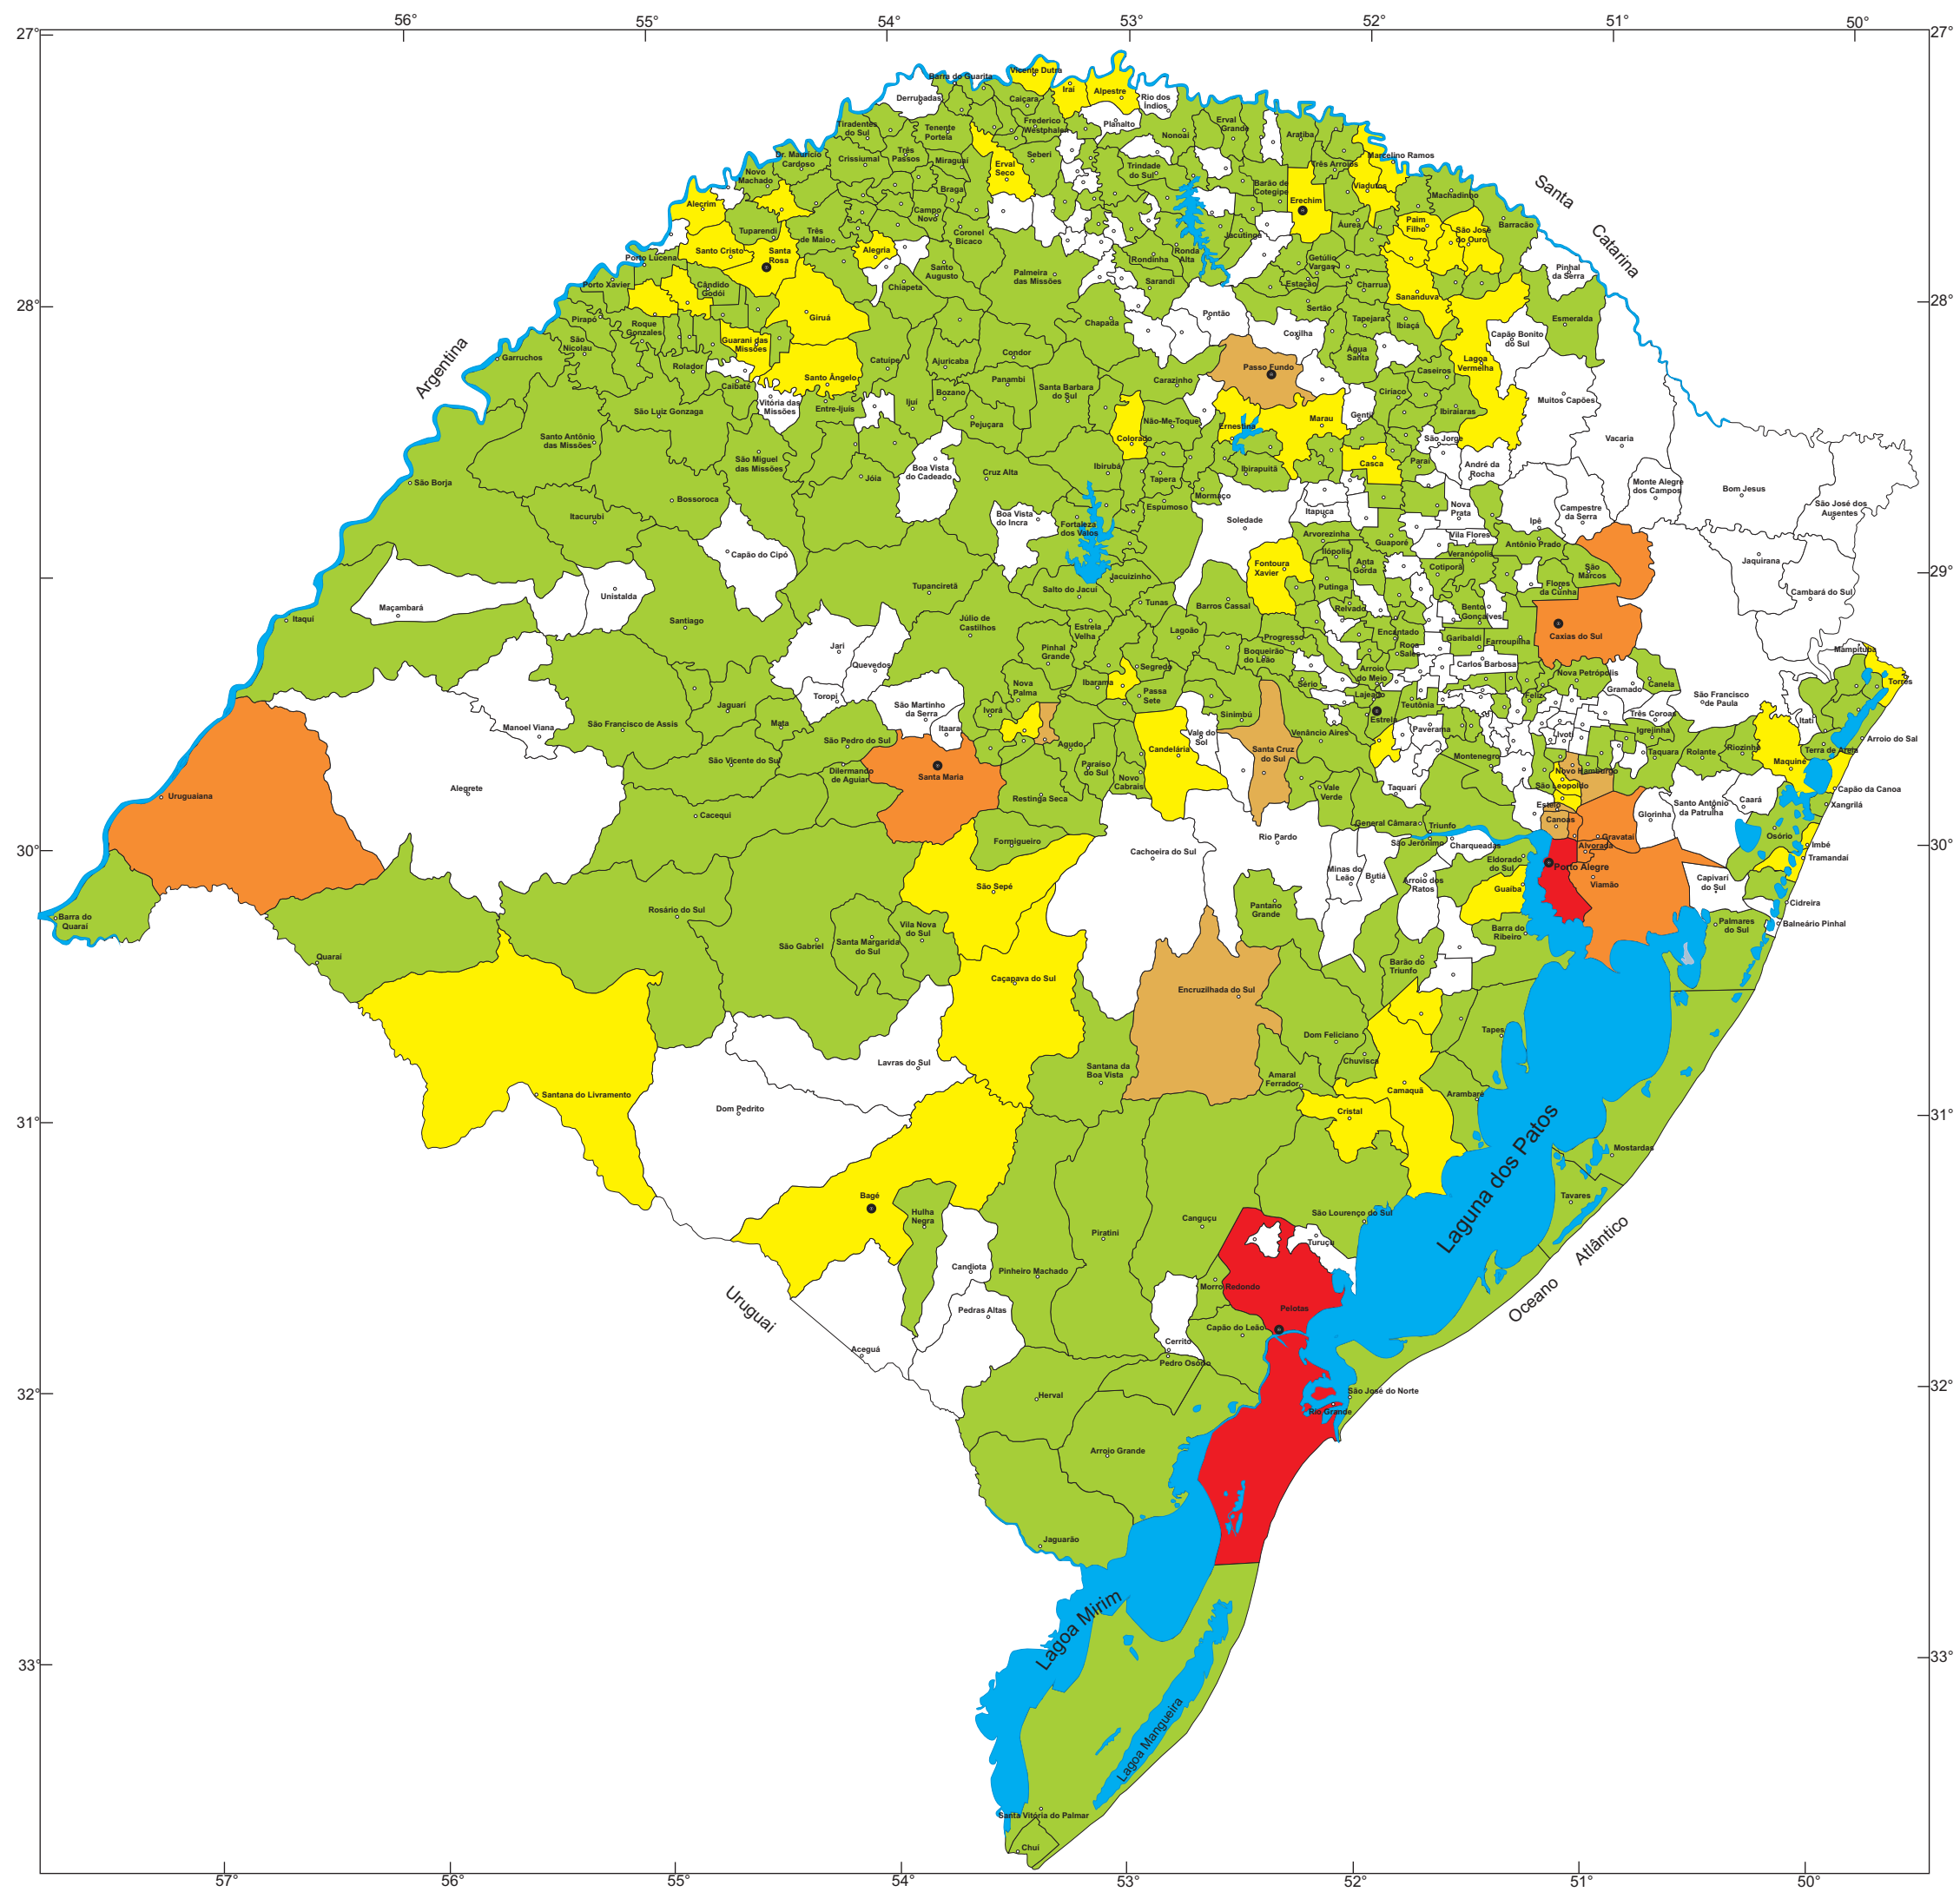

Figura 9.27

Municípios atingidos por desastres causados por eventos de enchente no período de 1980 a 2005

LEGENDA

- Nenhuma ocorrência
- 1 - 5 ocorrências
- 6 - 10 ocorrências
- 11 - 15 ocorrências
- 16 - 20 ocorrências
- 21 - 25 ocorrências
- Mais de 25 ocorrências

Mapa Base:  
Divisão Municipal do Estado do Rio Grande do Sul do ano de 1997  
Governo do Estado do Rio Grande do Sul  
Secretaria da Agricultura e Abastecimento  
Divisão de Geografia e Cartografia

Figura 9.28

Municípios atingidos por desastres causados por eventos de enxurrada no período de 1980 a 2005

LEGENDA

- Nenhuma ocorrência
- 1 - 3 ocorrências
- 4 - 6 ocorrências
- 7 - 9 ocorrências
- 10 - 12 ocorrências
- Mais de 12 ocorrências

Municípios atingidos por desastres causados por eventos de erosão de margem no período de 1980 a 2005

- LEGENDA**
- Nenhuma ocorrência
  - 1 ocorrência
  - 2 ocorrências
  - 6 ocorrências

27 0 27 54 81 108 km  
Escala: 1: 2.700.000