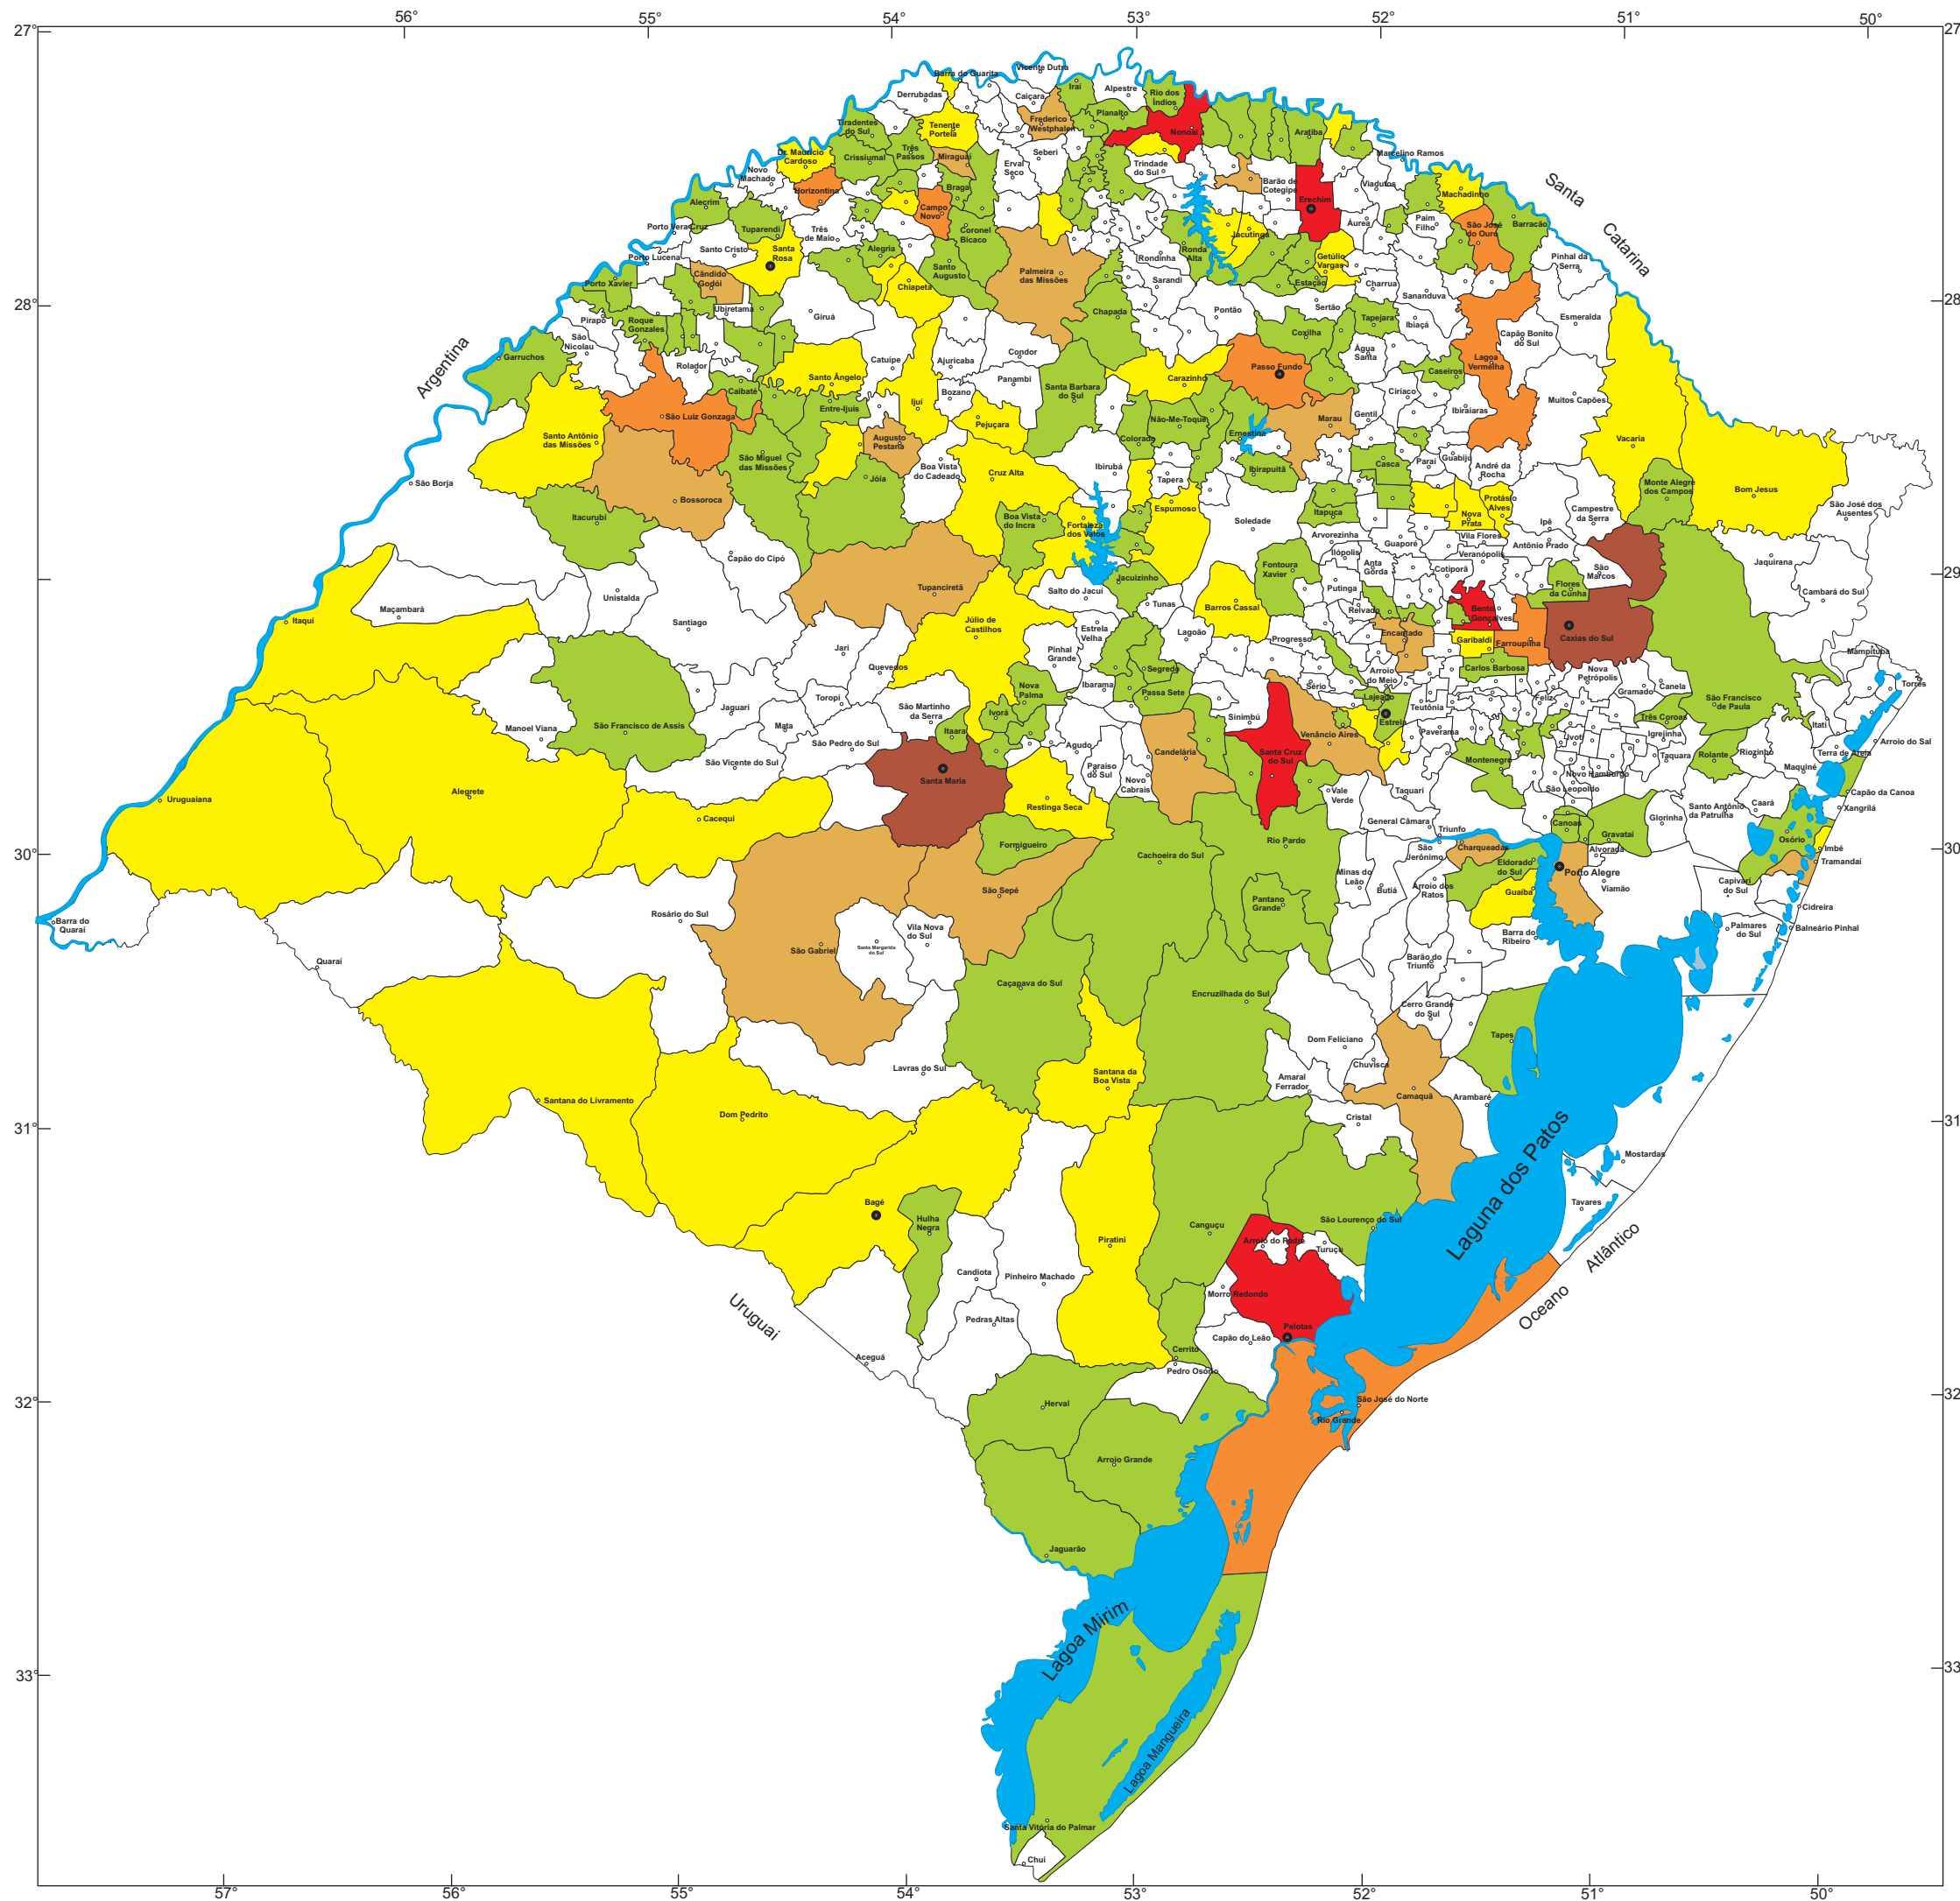

Figura 9.32

Municípios atingidos por desastres causados por eventos de vendaval acompanhado de precipitação de granizo no período de 1980 a 2005

LEGENDA

- Nenhuma ocorrência
- 1 ocorrência
- 2 ocorrências
- 3 ocorrências
- 4 ocorrências
- 5 ocorrências
- Mais de 5 ocorrências

27 0 27 54 81 108 km
Escala: 1: 2.700.000

Elaborado por Bernadete Weber Reckziegel

Fonte dos Dados: Publicações Diárias do Jornal Zero Hora - CDI - RBS Defesa Civil do Estado do Rio Grande do Sul Diário Oficial do Estado do Rio Grande do Sul

Mapa Base: Divisão Municipal do Estado do Rio Grande do Sul do ano de 1997 Governo do Estado do Rio Grande do Sul Secretaria da Agricultura e Abastecimento Divisão de Geografia e Cartografia