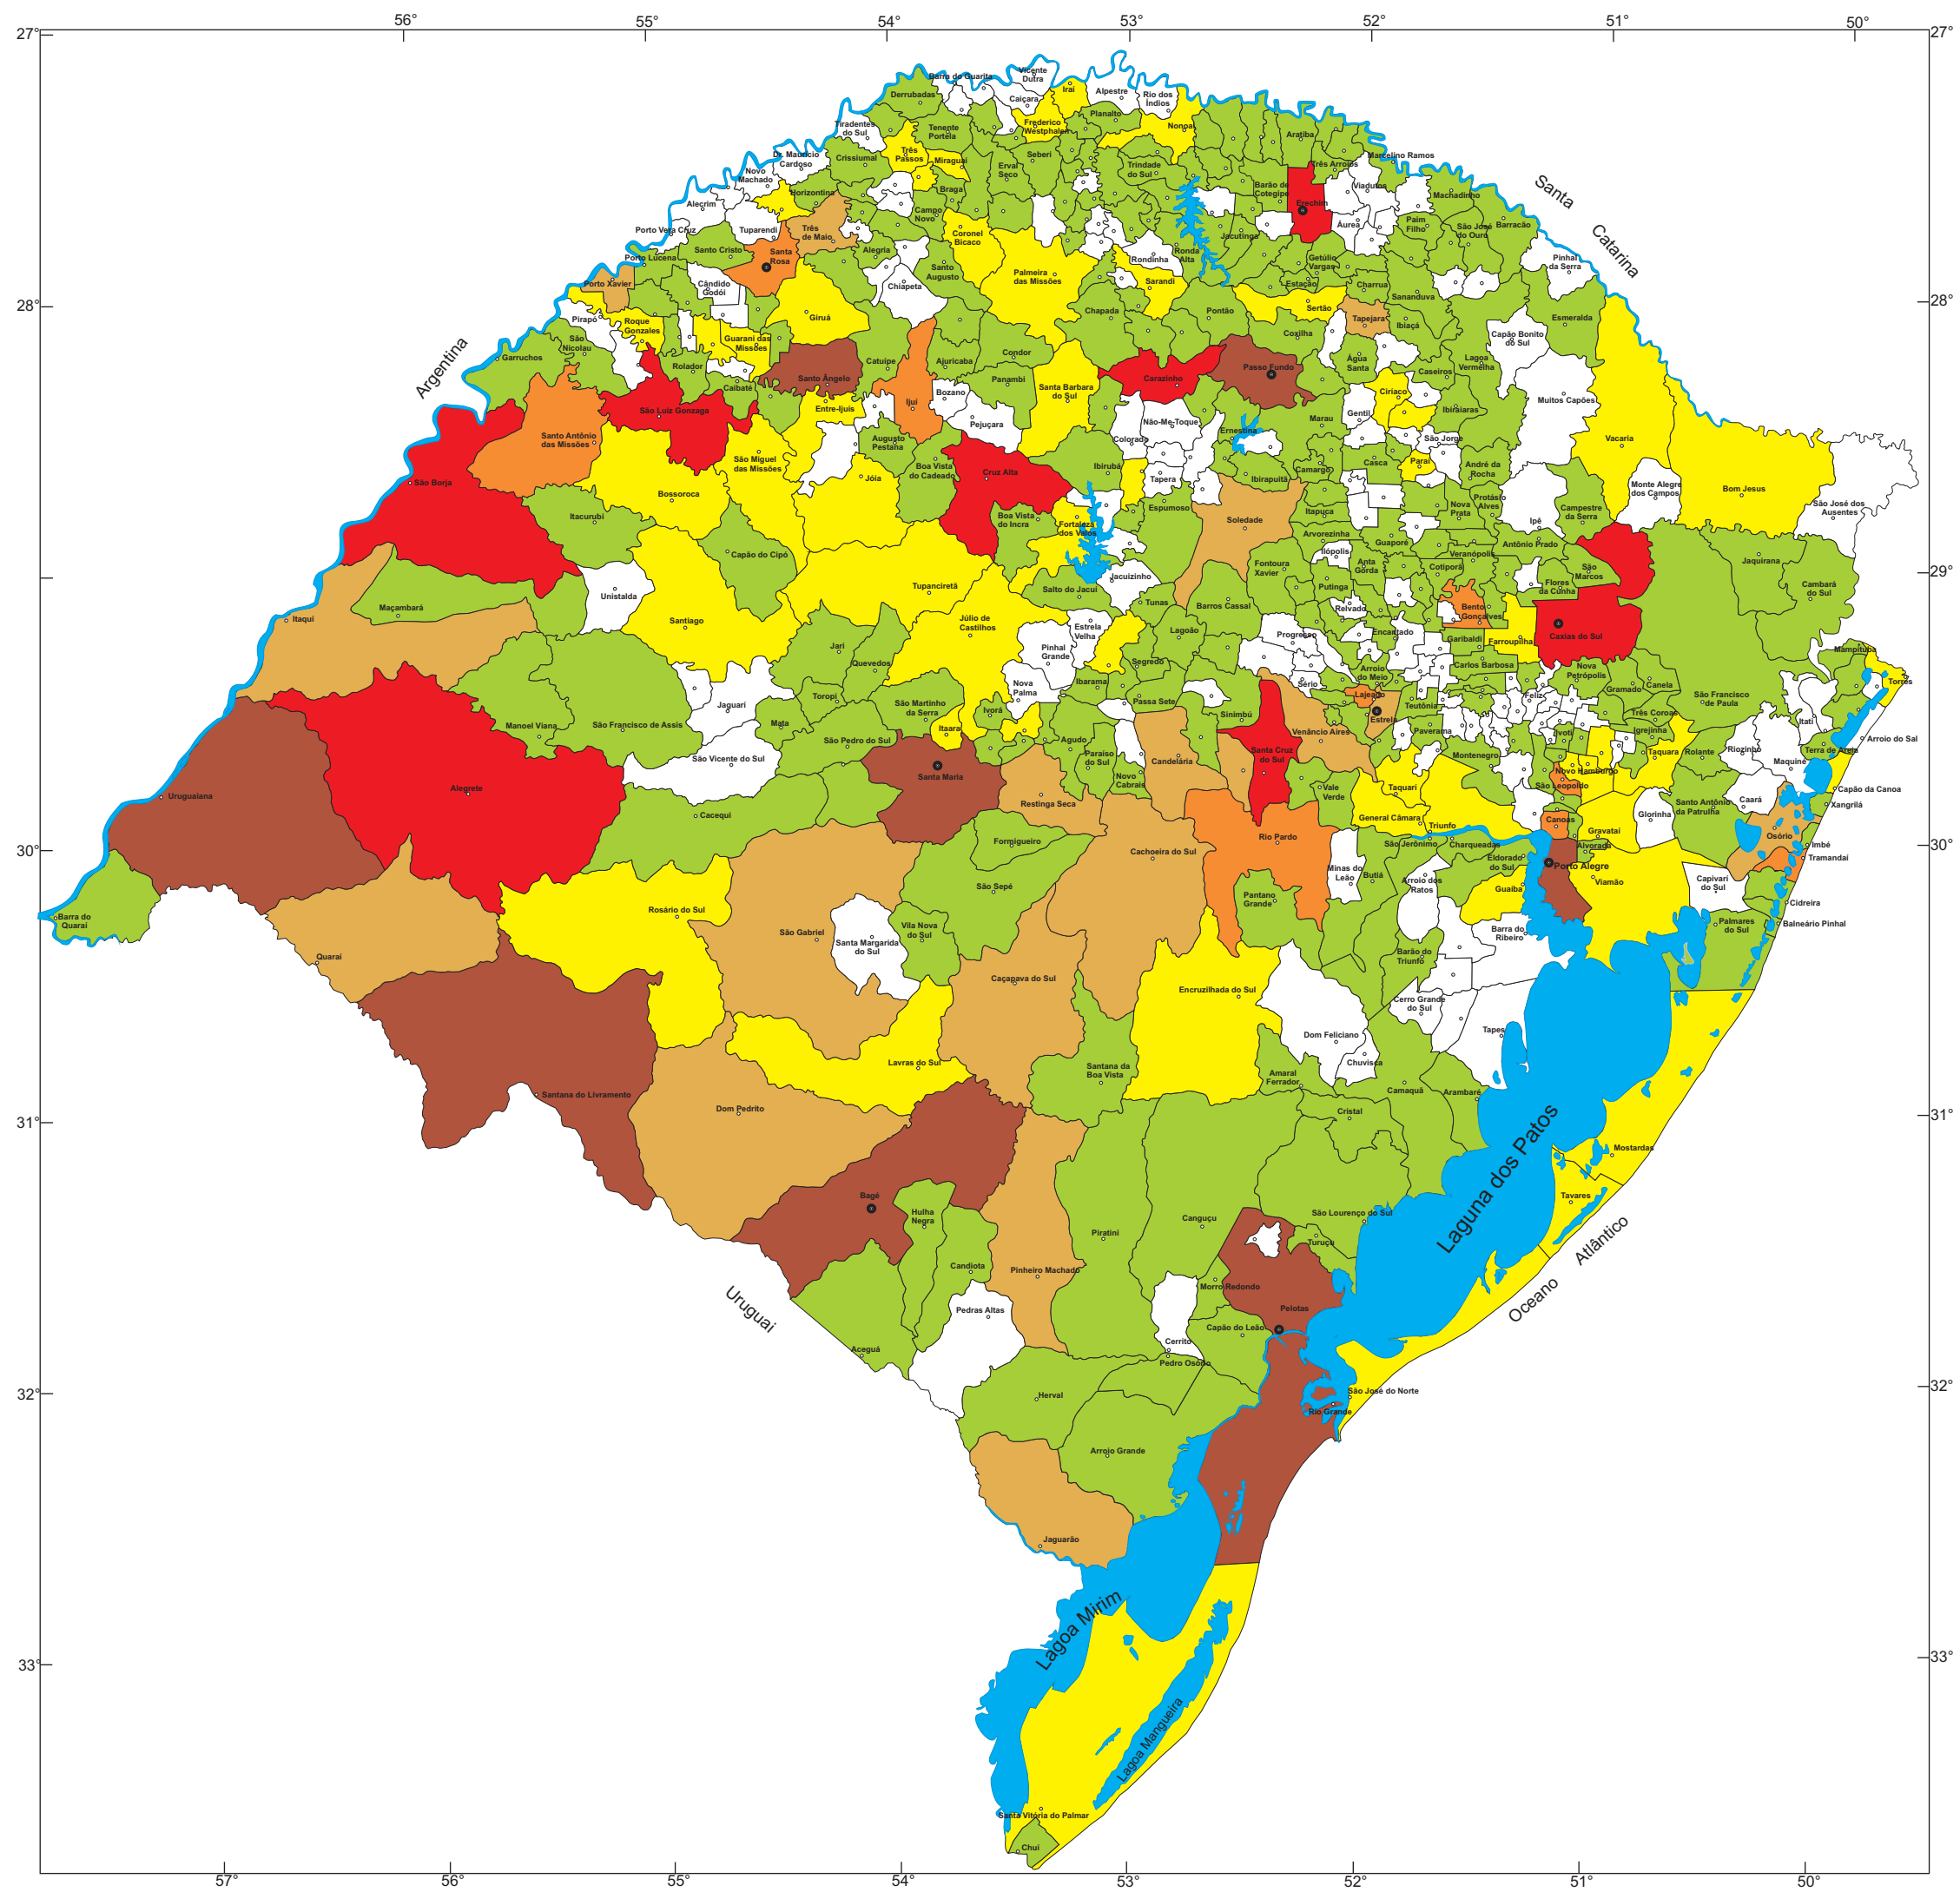

Figura 9.30

Municípios atingidos por desastres causados por eventos de vendaval no período de 1980 a 2005

LEGENDA

- Nenhuma ocorrência
- 1 - 2 ocorrências
- 3 - 4 ocorrências
- 5 - 6 ocorrências
- 7 - 10 ocorrências
- 11 - 20 ocorrências
- Mais de 20 ocorrências

0 27 54 81 108 km
Escala: 1: 2.700.000

Elaborado por Bernadete Weber Reckziegel

Fonte dos Dados:
Publicações Diárias do Jornal Zero Hora - CDI - RBS
Defesa Civil do Estado do Rio Grande do Sul
Diário Oficial do Estado do Rio Grande do Sul

Mapa Base:
Divisão Municipal do Estado do Rio Grande do Sul do ano de 1997
Governo do Estado do Rio Grande do Sul
Secretaria da Agricultura e Abastecimento
Divisão de Geografia e Cartografia