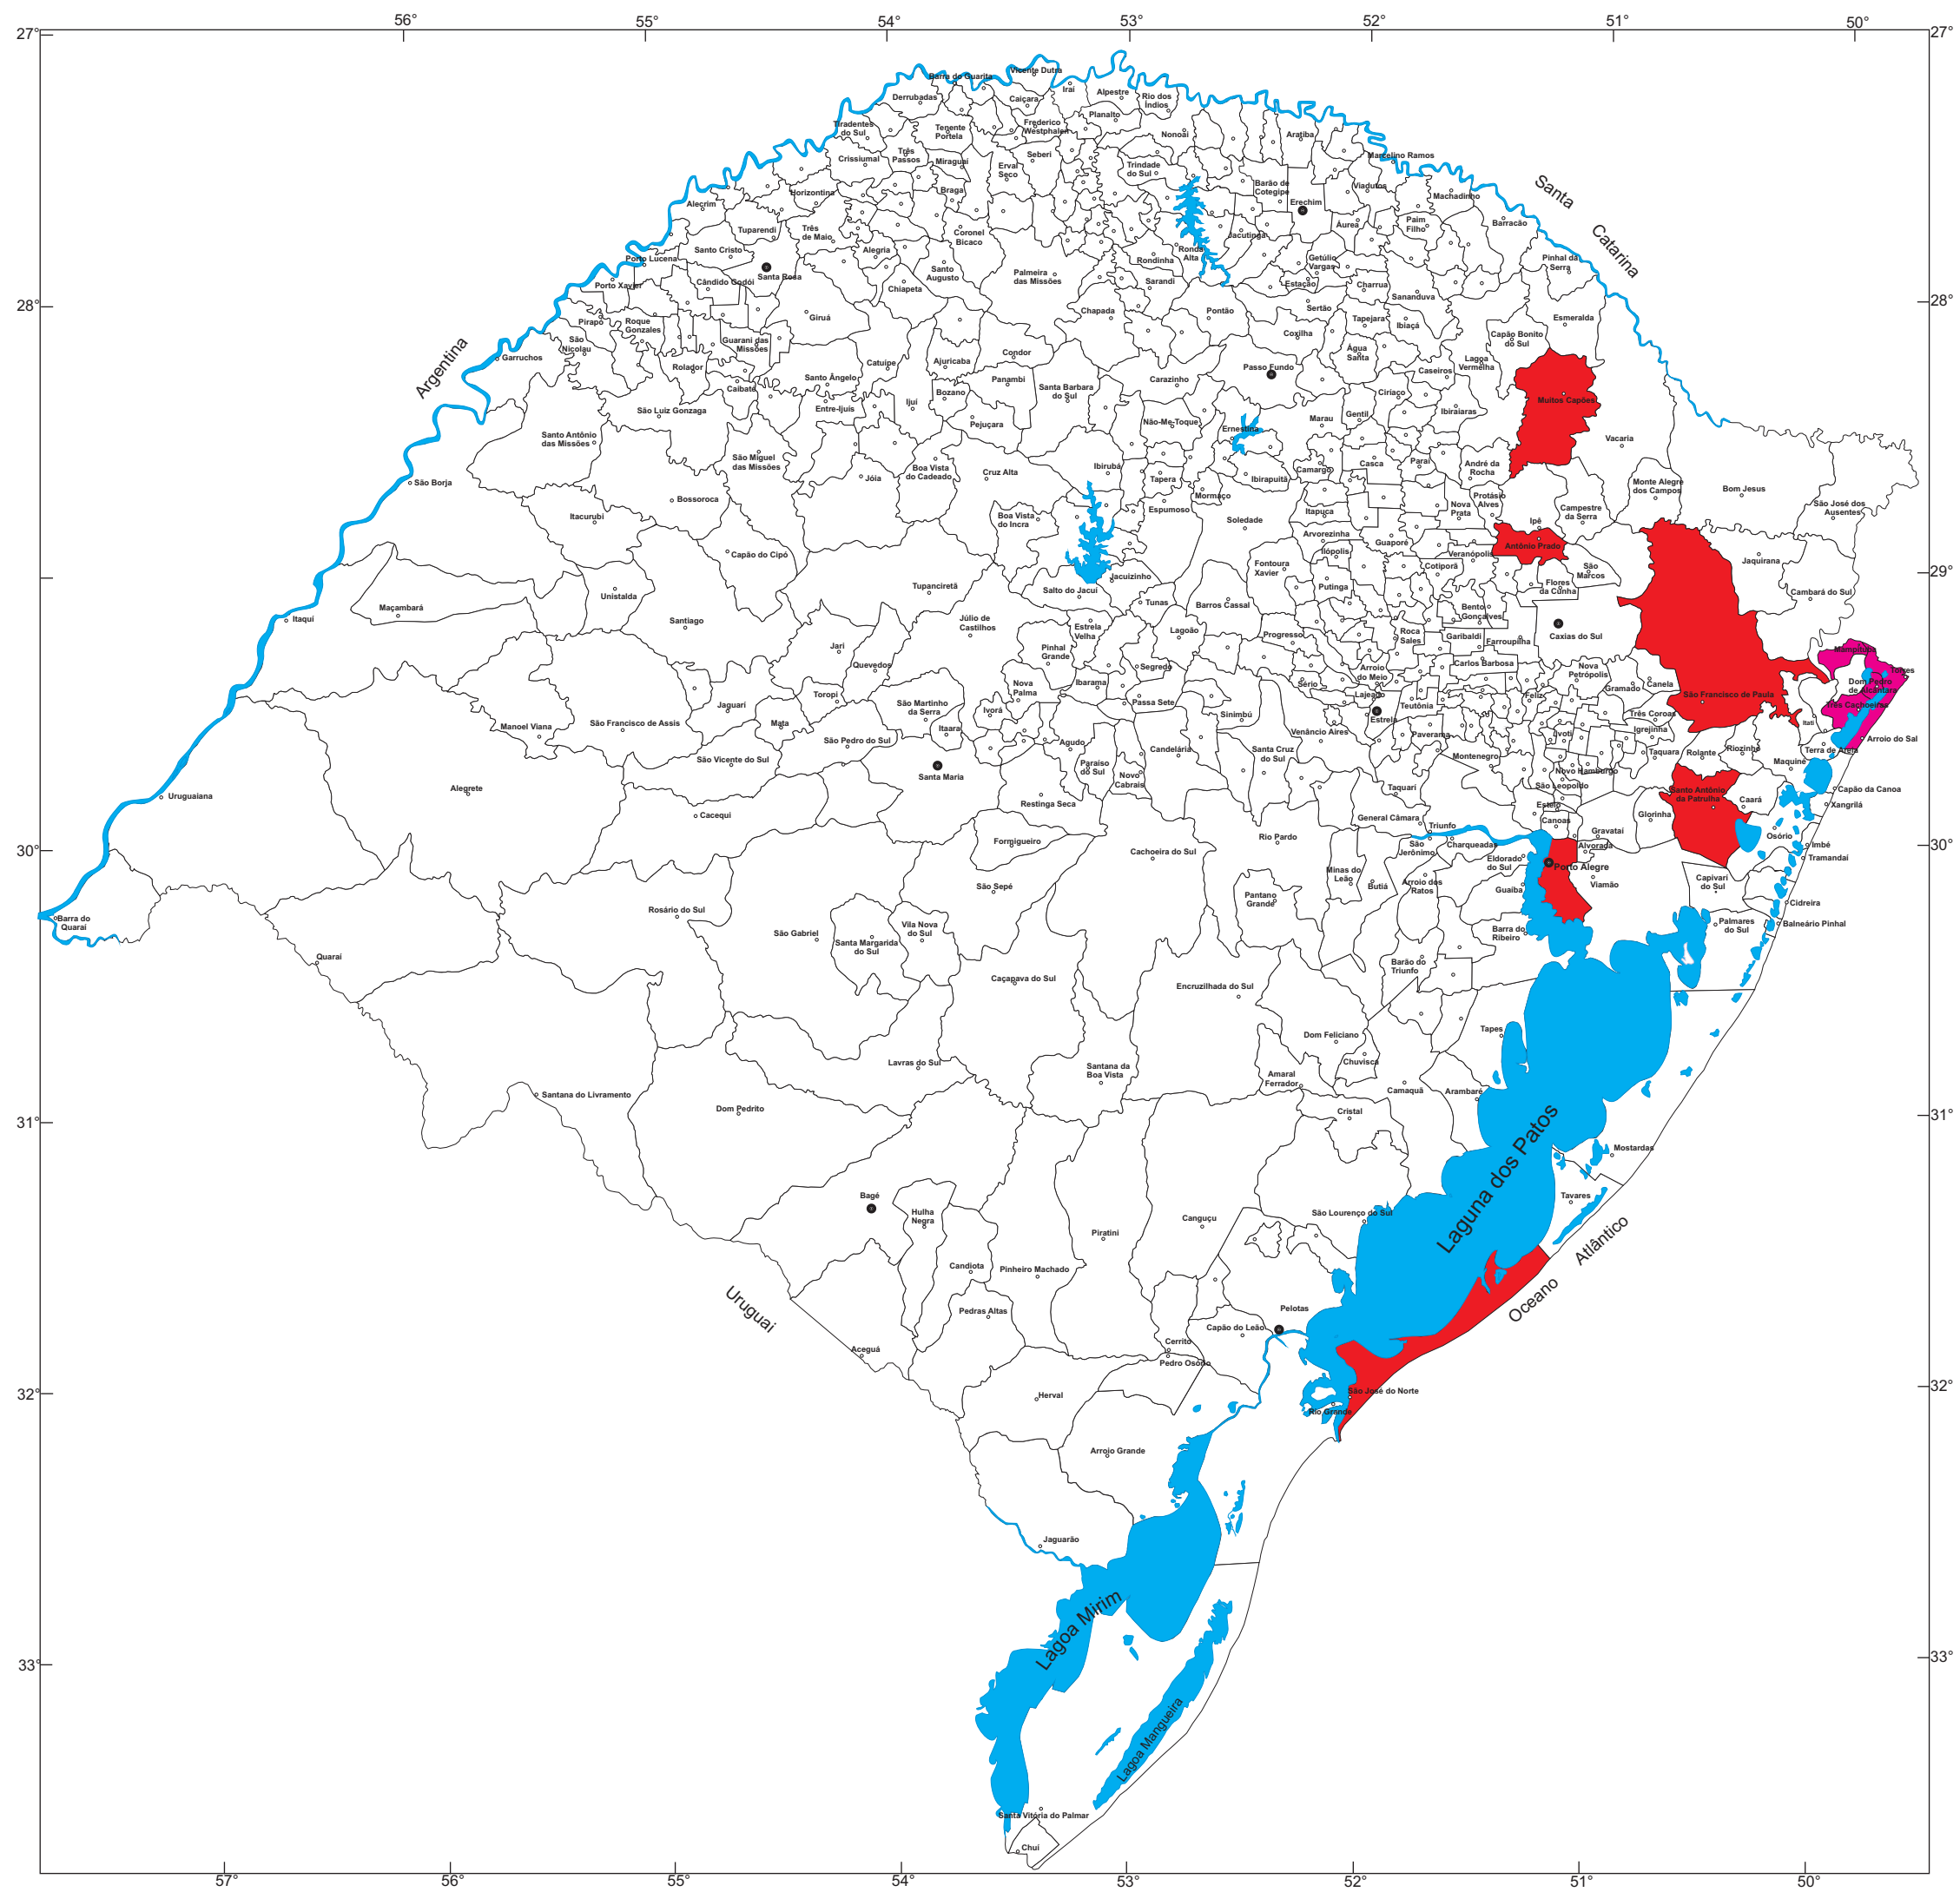

Figura 9.33

Municípios atingidos por desastres causados por eventos de tornado e furacão no período de 1980 a 2005

LEGENDA

- Tornado - 1 ocorrência
- Furacão - 1 ocorrência

27 0 27 54 81 108 km
Escala: 1: 2.700.000

Elaborado por Bernadete Weber Reckziegel

Fonte dos Dados:
Publicações Diárias do Jornal Zero Hora - CDI - RBS
Defesa Civil do Estado do Rio Grande do Sul
Diário Oficial do Estado do Rio Grande do Sul

Mapa Base:
Divisão Municipal do Estado do Rio Grande do Sul do ano de 1997
Governo do Estado do Rio Grande do Sul
Secretaria da Agricultura e Abastecimento
Divisão de Geografia e Cartografia