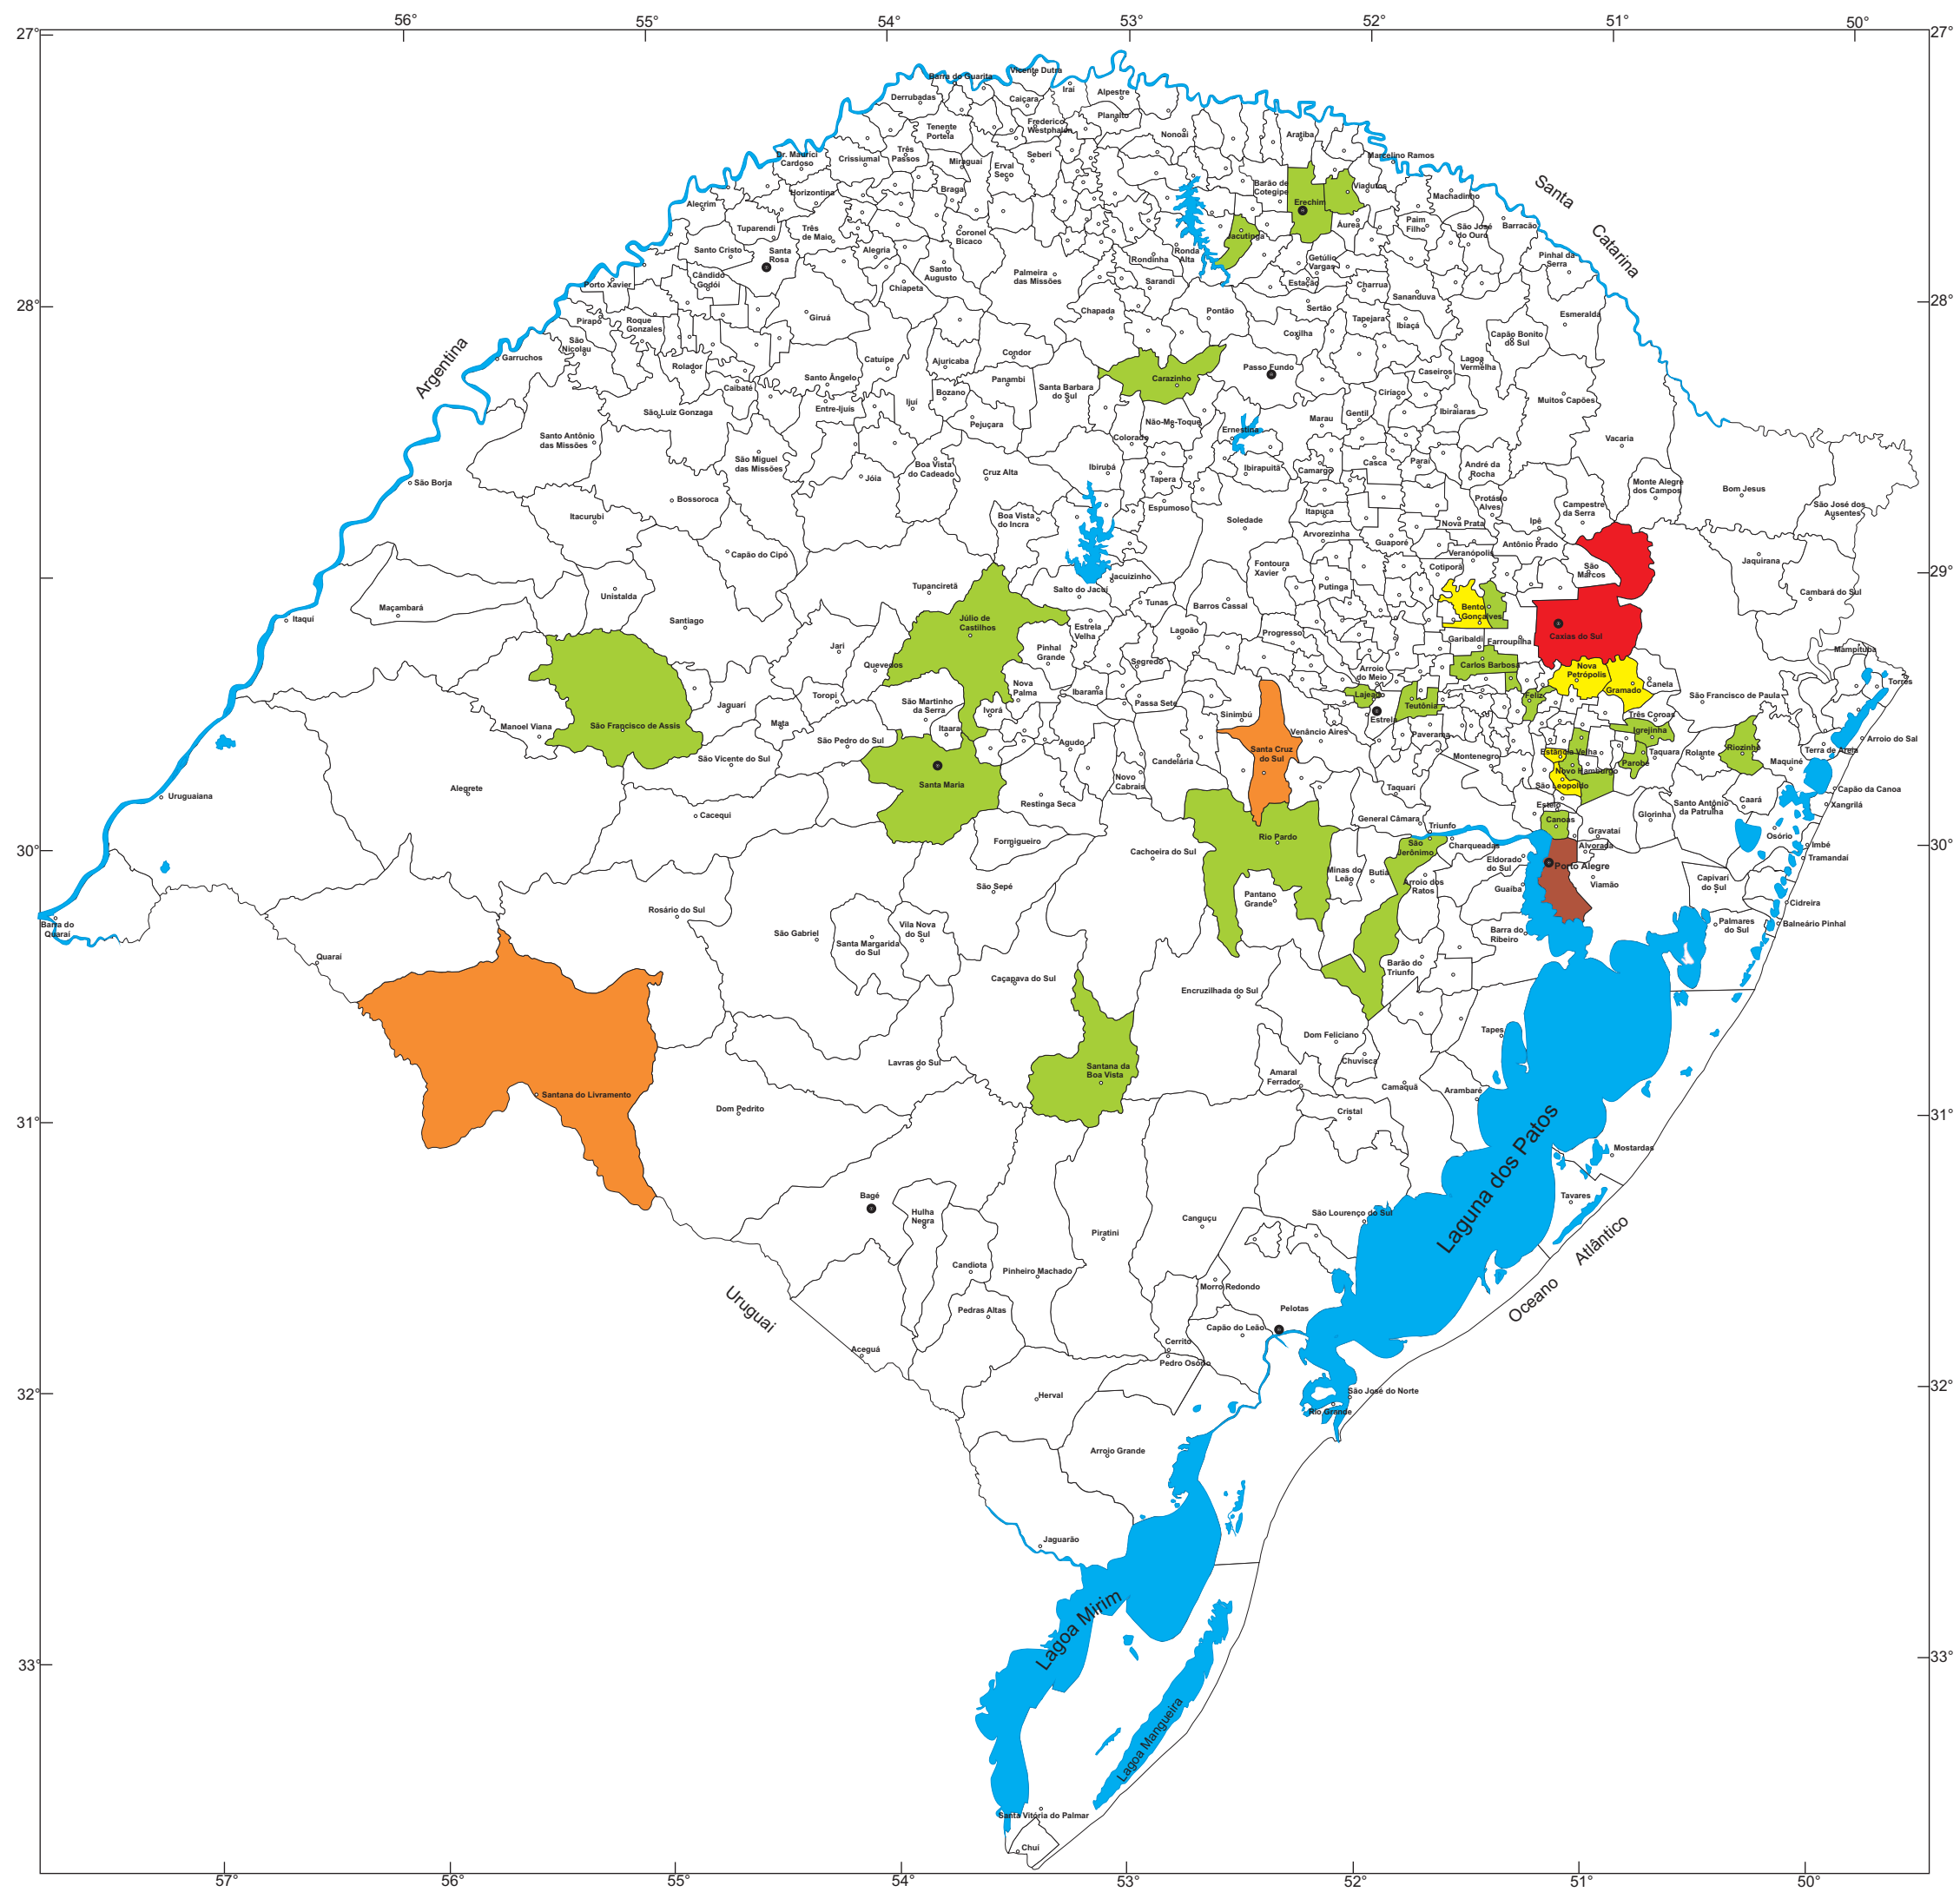

Figura 9.35

Municípios atingidos por desastres causados por eventos de deslizamento no período de 1980 a 2005

LEGENDA

- Nenhuma ocorrência
- 1 ocorrência
- 2 ocorrências
- 3 ocorrências
- 7 ocorrências
- 27 ocorrências

27 0 27 54 81 108 km
Escala: 1: 2.700.000

Elaborado por Bernadete Weber Reckziegel

Fonte dos Dados:
Publicações Diárias do Jornal Zero Hora - CDI - RBS
Defesa Civil do Estado do Rio Grande do Sul
Diário Oficial do Estado do Rio Grande do Sul

Mapa Base:
Divisão Municipal do Estado do Rio Grande do Sul do ano de 1997
Governo do Estado do Rio Grande do Sul
Secretaria da Agricultura e Abastecimento
Divisão de Geografia e Cartografia