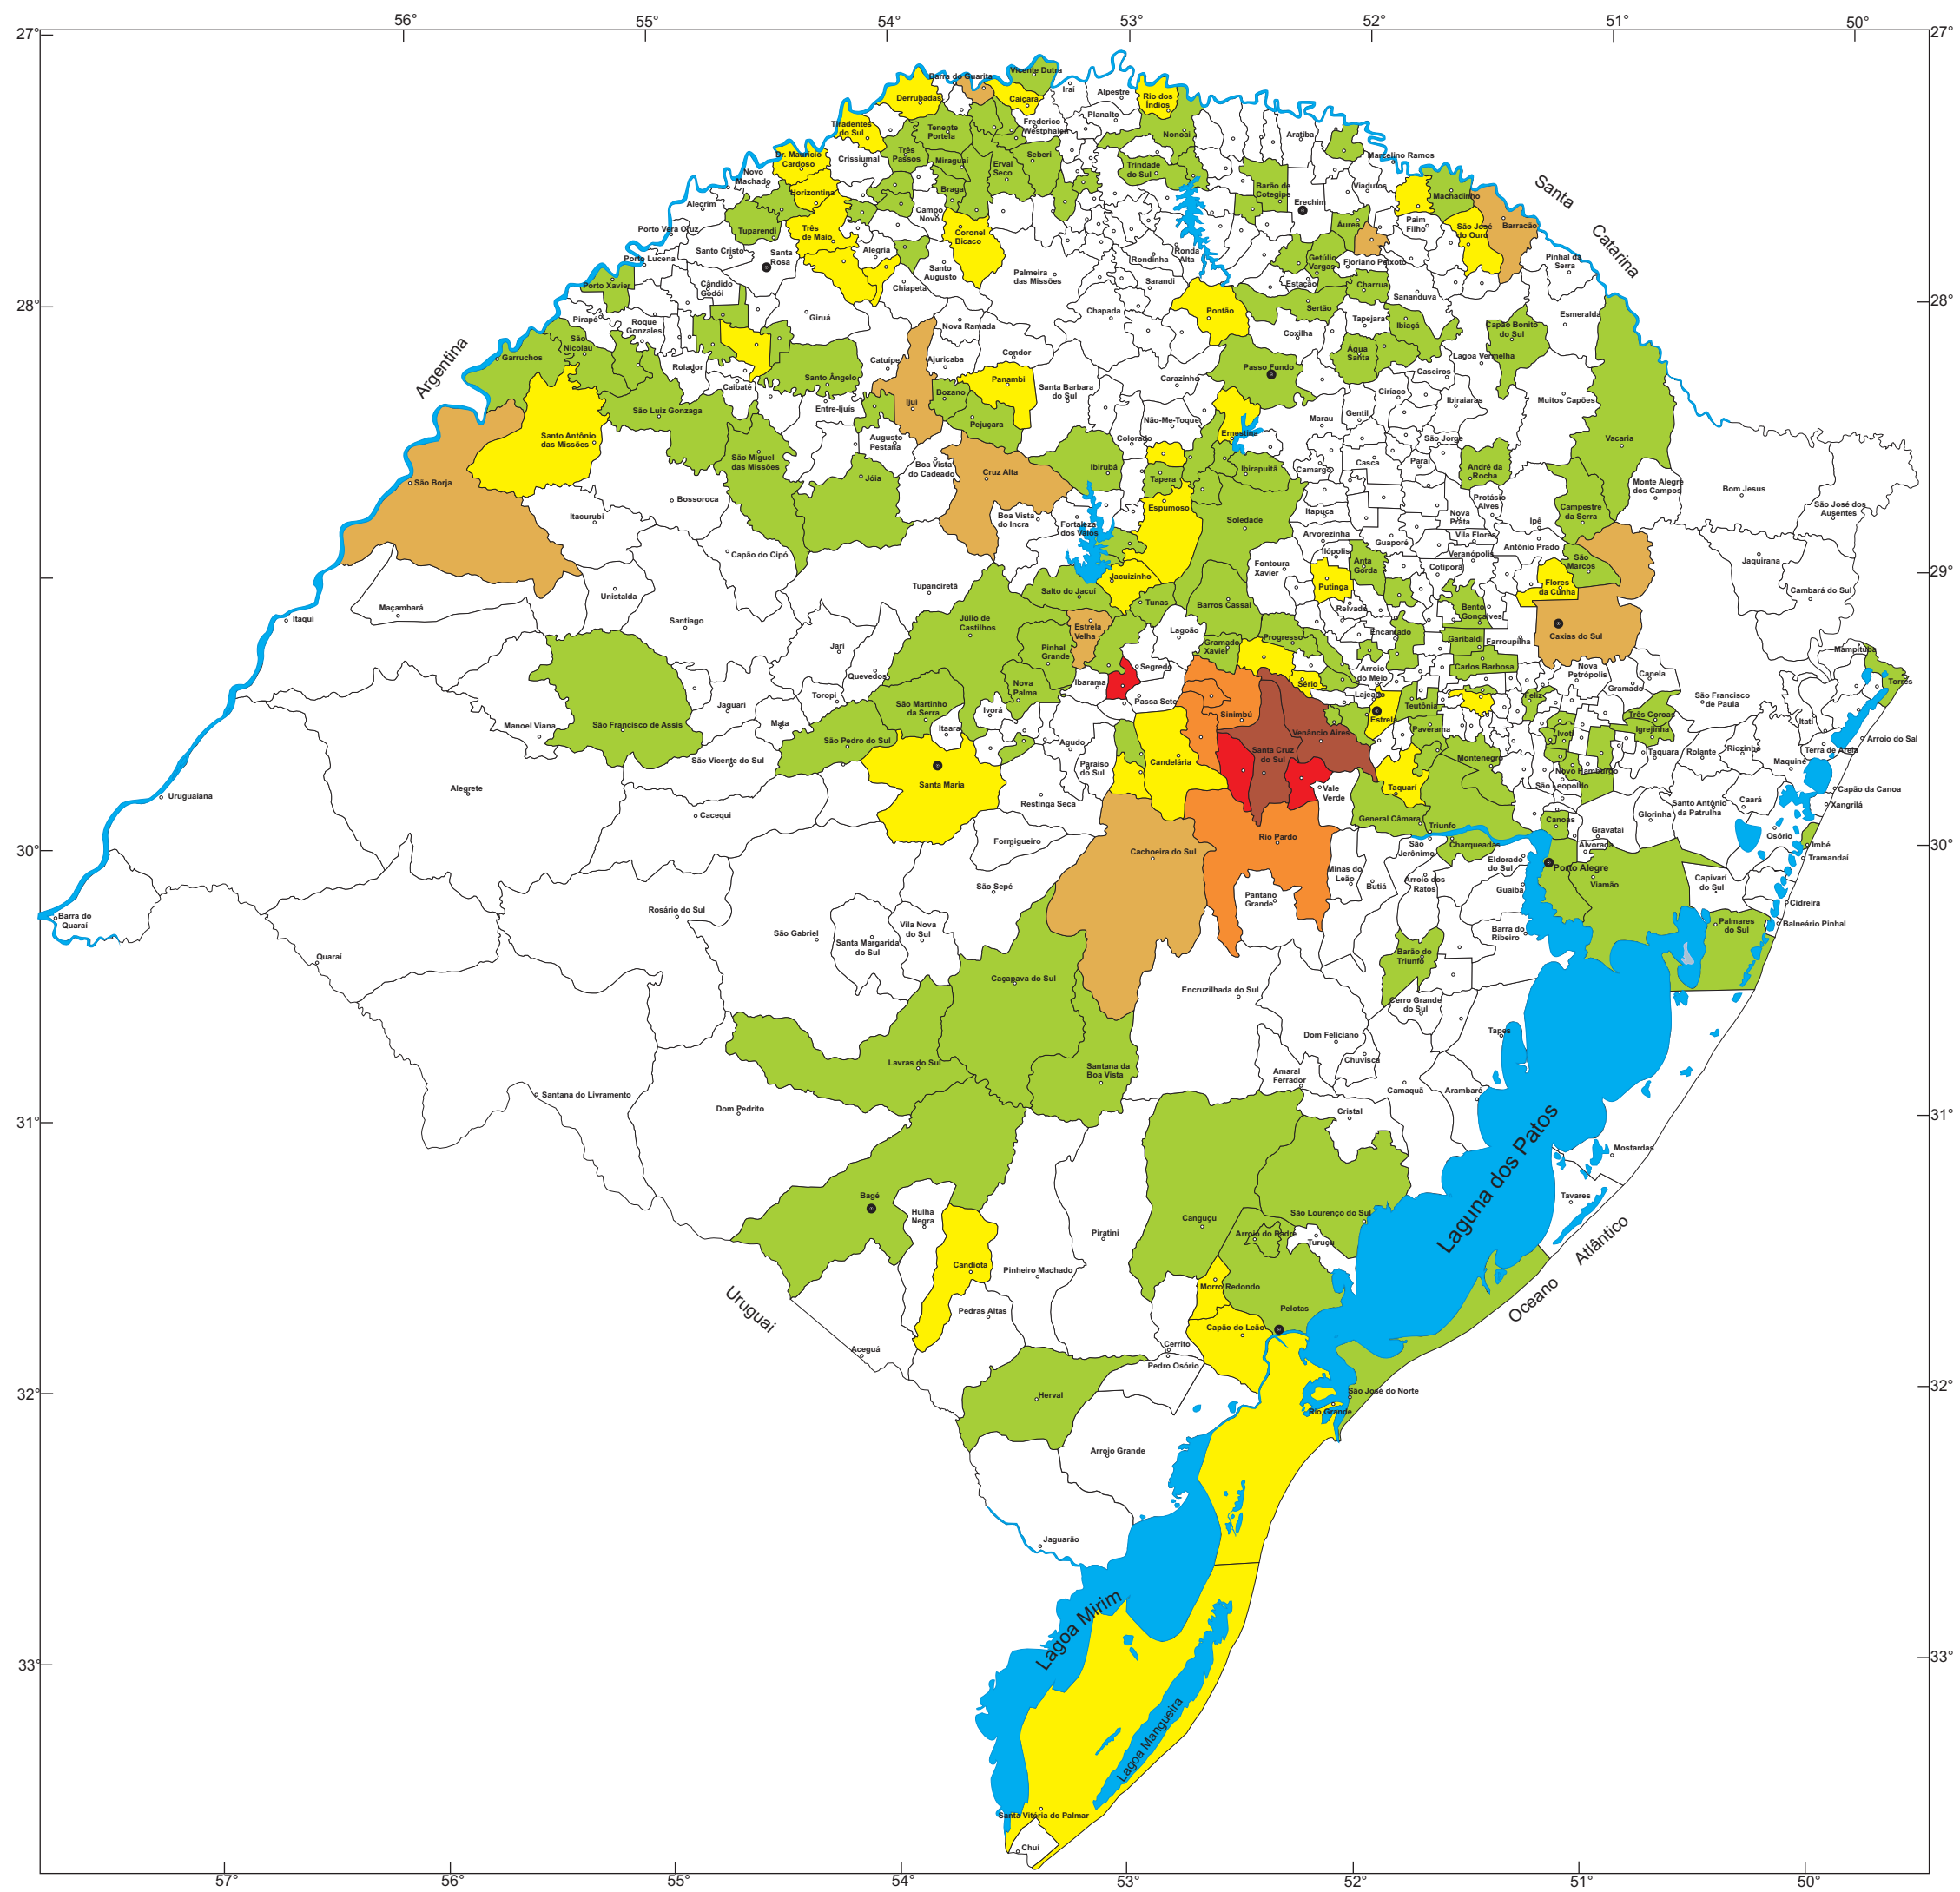

Figura 9.31

Municípios atingidos por desastres causados por eventos de precipitação de granizo no período de 1980 a 2005

1. **LEGENDA**
2. Nenhuma ocorrência
   - 1 ocorrência
   - 2 ocorrências
   - 3 ocorrências
   - 4 ocorrências
   - 5 ocorrências
   - Mais de 5 ocorrências

27 0 27 54 81 108 km
Escala: 1: 2.700.000

Elaborado por Bernadete Weber Reckziegel

Fonte dos Dados: Publicações Diárias do Jornal Zero Hora - CDI - RBS Defesa Civil do Estado do Rio Grande do Sul Diário Oficial do Estado do Rio Grande do Sul

Mapa Base: Divisão Municipal do Estado do Rio Grande do Sul do ano de 1997 Governo do Estado do Rio Grande do Sul Secretaria da Agricultura e Abastecimento Divisão de Geografia e Cartografia